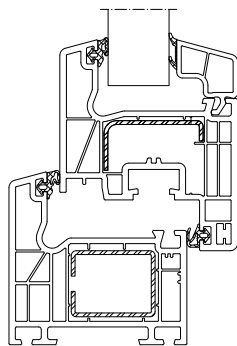

**BREEAM**

Data en feiten  
Faits et chiffres

Eigenschappen

	Bouwdiepte kader	70 mm
	Beglazing	4–42 mm
	Max. vleugelhoogte	2.600 mm
	Max. vleugelbreedte	1.500 mm
	Max. vleugelgewicht	250 kg
	U <sub>f</sub> -waarde kozijn	tot 1,2 W/(m <sup>2</sup> K)
	Luchtdichtheid	klasse 4
	Slagregendichtheid	klasse 9A
	Windbelastingsweerstand	klasse B5
	Geluidsisolatie	tot 49 dB
	Inbraakwering	tot RC 2

Caractéristiques

	Profondeur d'encastrement du cadre dormant	70 mm
	Vitrage	4–42 mm
	Hauteur d'ouvrant max.	2 600 mm
	Largeur d'ouvrant max.	1 500 mm
	Poids d'ouvrant max.	250 kg
	Valeur U <sub>f</sub> cadre	jusqu'à 1,2 W/(m <sup>2</sup> K)
	Perméabilité à l'air	classe 4
	Étanchéité à la pluie battante	classe 9A
	Résistance au vent	classe B5
	Protection acoustique	jusqu'à 49 dB
	Protection anti-effraction	jusqu'à RC2