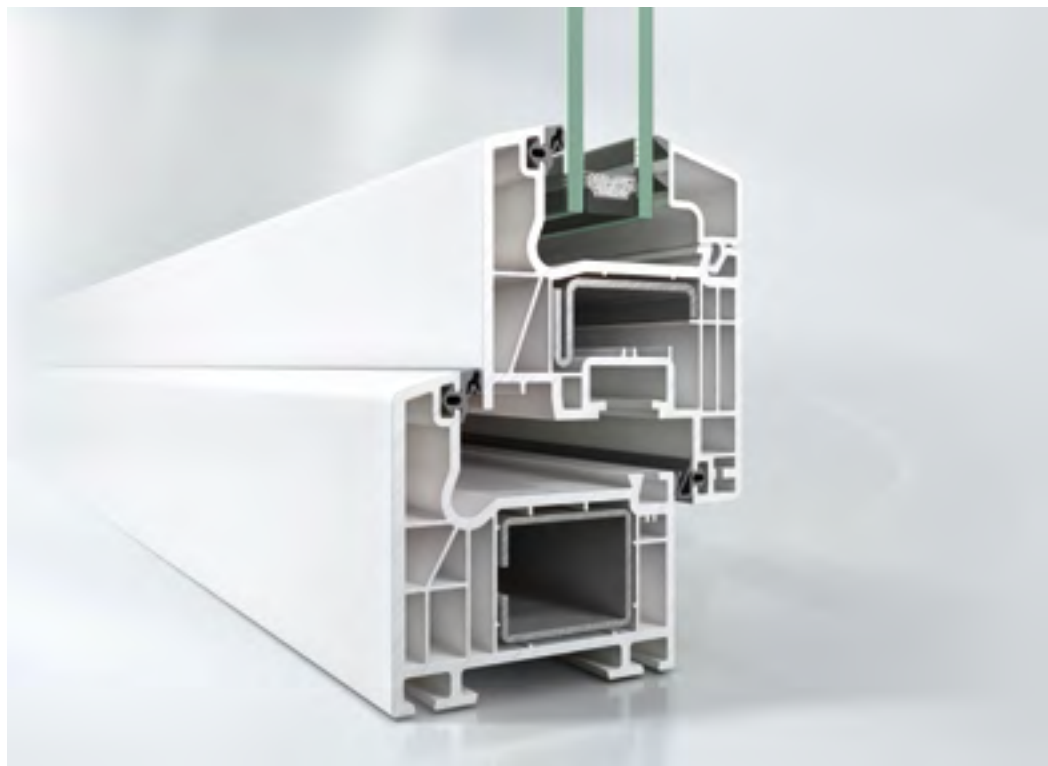

De Schüco CT 70 raamsystemen leiden de kunststof ramen tot een ongeëvenaard hoger niveau. Dit systeem wordt gekenmerkt enerzijds door zijn uitstekende thermische isolatie-eigenschappen en anderzijds door zijn uitzonderlijke afdichtingen.

Le système de fenêtres Schüco CT 70 sublime les performances des fenêtres en PVC. Ce système se distingue par ses excellentes propriétés d'isolation thermique et par une étanchéité remarquable.

Geschikt voor:
Convient pour :

BREEAM