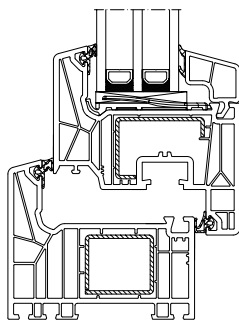

Geschikt voor:  
Convient pour :

Data en feiten  
Faits et chiffres

Eigenschappen

	Bouwdiepte kader	82 mm
	Beglazing	16–54 mm
	Max. vleugelhoogte	2.600 mm
	Max. vleugelbreedte	1.500 mm
	Max. vleugelgewicht	120 kg
	U <sub>f</sub> -waarde kozijn	tot 0,96 W/(m <sup>2</sup> K)
	Luchtdichtheid	klasse 4
	Slagregendichtheid	klasse 9A
	Windbelastingweerstand	klasse B5
	Geluidsisolatie	tot 47 dB
	Inbraakwering	tot RC 2

Caractéristiques

	Profondeur d'encastrement du cadre dormant	82 mm
	Vitrage	16–54 mm
	Hauteur d'ouvrant max.	2 600 mm
	Largeur d'ouvrant max.	1 500 mm
	Poids d'ouvrant max.	120 kg
	Valeur U <sub>f</sub> cadre	jusqu'à 0,96 W/(m <sup>2</sup> K)
	Perméabilité à l'air	classe 4
	Étanchéité à la pluie battante	classe 9A
	Résistance au vent	classe B5
	Protection acoustique	jusqu'à 47 dB
	Protection anti-effraction	jusqu'à RC2