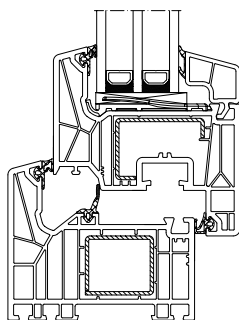

Geschikt voor:  
Convient pour :

Data en feiten  
Faits et chiffres

Eigenschappen

	Bouwdiepte kader	82 mm
	Beglazing	16–54 mm
	Max. vleugelhoogte	2.600 mm
	Max. vleugelbreedte	1.500 mm
	Max. vleugelgewicht	120 kg
	U <sub>f</sub> -waarde kozijn	tot 0,96 W/(m <sup>2</sup> K)
	Luchtdichtheid	klasse 4
	Slagregendichtheid	klasse 9A
	Windbelastingweerstand	klasse B5
	Geluidsisolatie	tot 47 dB
	Inbraakwering	tot RC 2

Caractéristiques

	Profondeur d'encastrement du cadre dormant	82 mm
	Vitrage	16–54 mm
	Hauteur d'ouvrant max.	2 600 mm
	Largeur d'ouvrant max.	1 500 mm
	Poids d'ouvrant max.	120 kg
	Valeur U <sub>f</sub> cadre	jusqu'à 0,96 W/(m <sup>2</sup> K)
	Perméabilité à l'air	classe 4
	Étanchéité à la pluie battante	classe 9A
	Résistance au vent	classe B5
	Protection acoustique	jusqu'à 47 dB
	Protection anti-effraction	jusqu'à RC2